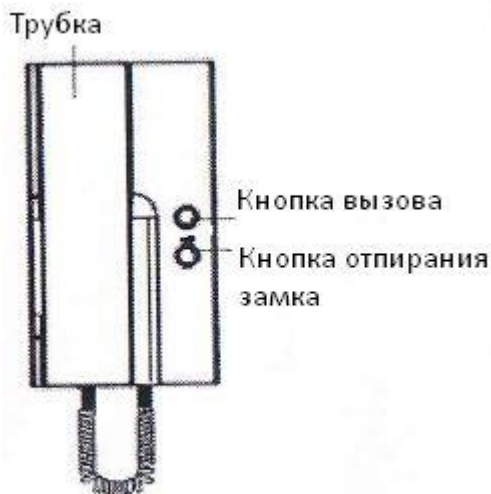

Приветствие

- Спасибо, что выбрали продукцию COMMAX.
- Пожалуйста, внимательно ознакомьтесь с настоящим руководством перед использованием продукта.

1. Внешний вид

2. Эксплуатация

1. Получение вызова на DP-4VHP от входа
 - раздастся звуковой сигнал вызова;
 - поднимите трубку, чтобы начать разговор;
 - нажмите на кнопку отпирания дверного замка во время разговора, чтобы предоставить посетителю доступ в помещение;
 - положите трубку, чтобы завершить разговор.
2. Получение вызова на DP-4VHP от монитора
 - раздастся звуковой сигнал вызова;
 - подними те трубку, чтобы начать разговор;
 - положите трубку по окончании разговора.
3. Осуществление вызова с DP-4VHP на основной монитор
 - поднимите трубку DP-4VHP;

3. Установка

4. Схема подключения

5. Спецификация

| | |
|---------------------|---------------------------------------------|
| Модель | DP-4VHP |
| Напряжение | 13 В |
| Энергопотребление | максимально – 4 Вт |
| Передача | к основному монитору – 4 провода |
| Время | 60 ± 20 сек |
| Расстояние | 28 м (∅ 0,5) / 50 м (∅ 0,65) / 70 м (∅ 0,8) |
| Рабочие температуры | 0 ~ +40° С |
| Вес | 0,55 кг |
| Размеры | 107 (Ш)*195 (В)*52 (Г) |