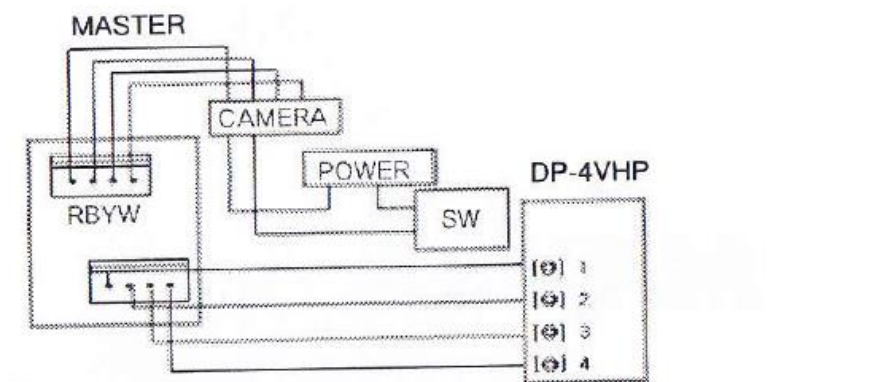

- нажмите и удерживайте кнопку вызова на дополнительной трубке;
- когда основной монитор получит вызов, вы сможете переговорить.

Если во время разговора между дополнительной трубкой и основным монитором поступит вызов от вызывной панели, можно будет установить трехстороннее общение.

3. Установка

4. Схема подключения

5. Спецификация

| | |
|---------------------|---------------------------------------------|
| Модель | DP-4VHP |
| Напряжение | 13 В |
| Энергопотребление | максимально – 4 Вт |
| Передача | к основному монитору – 4 провода |
| Время | 60 ± 20 сек |
| Расстояние | 28 м (∅ 0,5) / 50 м (∅ 0,65) / 70 м (∅ 0,8) |
| Рабочие температуры | 0 ~ +40° С |
| Вес | 0,55 кг |
| Размеры | 107 (Ш)*195 (В)*52 (Г) |