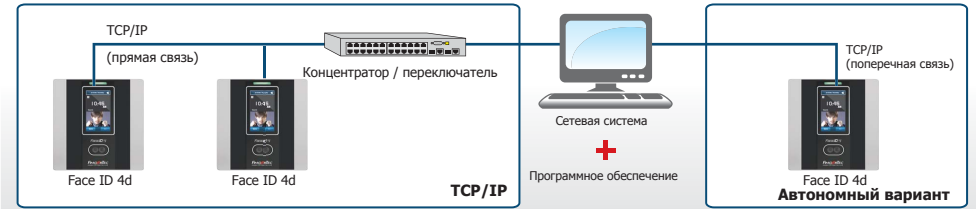

## WEB LINK

Продукт

• <http://info.fingertec.com/faceid4d-1>

Краткое руководство

• <http://info.fingertec.com/faceid4d-2>

Руководство по установке

• <http://info.fingertec.com/faceid4-3>

Руководство пользователя

• <http://info.fingertec.com/faceid4d-4>

Видео руководство

• <http://info.fingertec.com/faceid4-5>

Технические советы

• <http://info.fingertec.com/faceid4-6>

### Коммуникация системы

только для иллюстрации