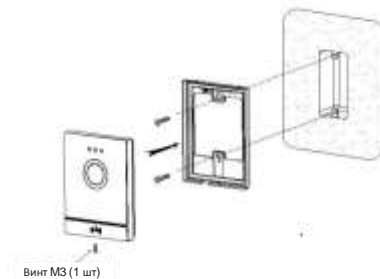

1. Название частей

- 1) Светодиодная подсветка
- 2) Объектив камеры
- 3) Микрофон
- 4) Кнопка вызова
- 5) Динамик
- 6) Регулировка угла обзора камеры
- 7) Разъем для подключения замка
- 8) Регулятор громкости
- 9) Разъем для подключения монитора

2. Подключение и установка

- ① Зафиксируйте кронштейн на стене.
- ② Подключите разъемы №1, 2, 3, 4 на тыльной стороне вызывной панели с разъемами монитора как показано на схеме.
- ③ Разместите вызывную панель на кронштейне.
- ④ Подключите замок к терминалу как показано на схеме.
- ⑤ Затяните винт снизу вызывной панели.

3. Комплектация

Вызывная
панель

Кронштейн

Винт PHM 3*6

Саморезы GH1T 4*18

Разъем

4. Спецификация

модель	DRC-4M				
номинальное напряжение	12 В (от монитора)				
подключение	4 провода к монитору				
	2 провода к реле замка				
стандарт передачи видео	NTSC или PAL				
тип матрицы	C-MOS				
коммуникация	полный дуплекс				
минимальное освещение	0.1 люкс (на расстоянии 300 мм)				
светодиодная подсветка	встроенная (включается в темное время суток)				
угол обзора	по горизонтали: 75°, по вертикали: 55°				
регулировка угла обзора	на 10° вверх/вниз/влево/вправо				
рабочие температуры	-10°C (тестировалась при -40°C)~+40°C				
размеры (мм)	112.2(ш) x 146.2(в) x 44.3(г)				
расстояние (в зависимости от диаметра кабеля)	диаметр	∅0.5	∅0.65	∅0.8	∅1
	расстояние (м)	28 м	50 м	70 м	115 м