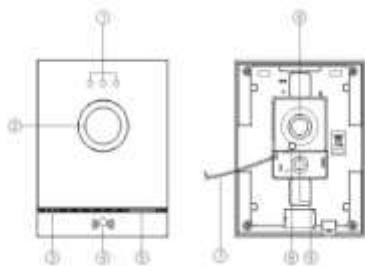

1. Название частей

- 1) Светодиодная подсветка
- 2) Объектив камеры
- 3) Микрофон
- 4) Кнопка вызова
- 5) Динамик
- 6) Регулировка угла обзора камеры
- 7) Разъем для подключения замка
- 8) Регулятор громкости
- 9) Разъем для подключения монитора

2. Подключение и установка

- ① Зафиксируйте кронштейн на стене.
- ② Подключите разъемы №1, 2, 3, 4 на тыльной стороне вызывной панели с разъемами монитора как показано на схеме.
- ③ Разместите вызывную панель на кронштейне.
- ④ Подключите замок к терминалу как показано на схеме.
- ⑤ Затяните винт снизу вызывной панели.

3. Комплектация

Вызывная
панель

Кронштейн

Винт PHM 3*6

Саморезы GH1T 4*18

Разъем

4. Спецификация

модель	DRC-4M				
номинальное напряжение	12 В (от монитора)				
подключение	4 провода к монитору				
	2 провода к реле замка				
стандарт передачи видео	NTSC или PAL				
тип матрицы	C-MOS				
коммуникация	полный дуплекс				
минимальное освещение	0.1 люкс (на расстоянии 300 мм)				
светодиодная подсветка	встроенная (включается в темное время суток)				
угол обзора	по горизонтали: 75°, по вертикали: 55°				
регулировка угла обзора	на 10° вверх/вниз/влево/вправо				
рабочие температуры	-10°C (тестировалась при -40°C)~+40°C				
размеры (мм)	112.2(ш) x 146.2(в) x 44.3(г)				
расстояние (в зависимости от диаметра кабеля)	диаметр	∅0.5	∅0.65	∅0.8	∅1
	расстояние (м)	28 м	50 м	70 м	115 м