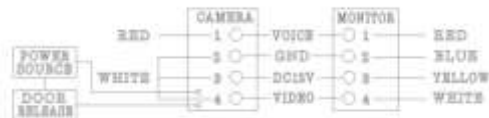

2. Подключение и установка

- ① Зафиксируйте кронштейн на стене.
- ② Подключите разъемы №1, 2, 3, 4 на тыльной стороне вызывной панели с разъемами монитора как показано на схеме.
- ③ Разместите вызывную панель на кронштейне.
- ④ Подключите замок к терминалу как показано на схеме.
- ⑤ Затяните винт снизу вызывной панели.

3. Комплектация

Вызывная
панель

Кронштейн

Винт PHM 3*6

Саморезы GH1T 4*18

Разъем

4. Спецификация

модель	DRC-4M				
номинальное напряжение	12 В (от монитора)				
подключение	4 провода к монитору				
	2 провода к реле замка				
стандарт передачи видео	NTSC или PAL				
тип матрицы	C-MOS				
коммуникация	полный дуплекс				
минимальное освещение	0.1 люкс (на расстоянии 300 мм)				
светодиодная подсветка	встроенная (включается в темное время суток)				
угол обзора	по горизонтали: 75°, по вертикали: 55°				
регулировка угла обзора	на 10° вверх/вниз/влево/вправо				
рабочие температуры	-10°C (тестировалась при -40°C)~+40°C				
размеры (мм)	112.2(ш) x 146.2(в) x 44.3(г)				
расстояние (в зависимости от диаметра кабеля)	диаметр	∅0.5	∅0.65	∅0.8	∅1
	расстояние (м)	28 м	50 м	70 м	115 м