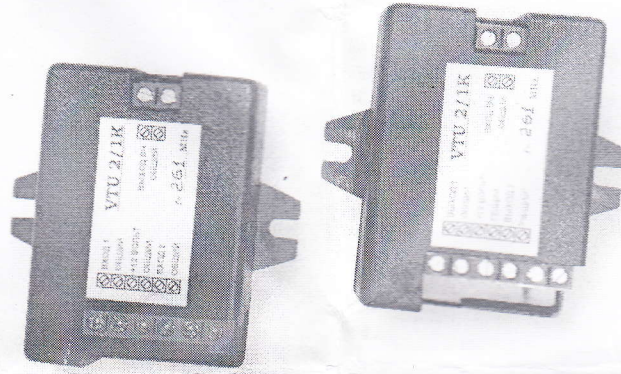

ВЧ УПЛОТНИТЕЛЬ 2 ВИДЕОСИГНАЛОВ VTU 2/1К

МОДЕМ (ВЧ-уплотнитель) VTU 2/1К- оригинальное устройство, с помощью которого можно передавать по одному коаксиальному кабелю 2 видеосигнала на дальности до 200 м в зависимости от типа кабеля. Модем VTU 2/1К удобно использовать в тех случаях, когда нет возможности проложить дополнительный кабель, а требуется передавать видеосигналы от двух видеокамер. Кроме передачи двух видеосигналов, комбинация передаваемых сигналов может быть следующей:

- низковольтное питание видеокамеры и видеосигнал,
- видеосигнал и аудиосигнал от видеокамеры.

Широкая полоса ВЧ канала модема позволяет передавать сигналы цветных видеокамер, и сигналы высокой чёткости без потерь высокочастотных составляющих на больших длинах кабельных линий. Передача видеосигнала по ВЧ с частотной модуляцией позволяет избавиться от помех, создаваемых силовыми кабелями, проложенными вдоль кабеля видеонаблюдения.

СХЕМА ПОДКЛЮЧЕНИЯ

Питание (пост.ток)	12 В/100мА
Количество каналов	2 (1 НЧ и 1 ВЧ)
Несущая ВЧ, МГц	220-280
Уровень ВЧ, дБмкВ	107
Габариты каждого блока, мм	17x47x67