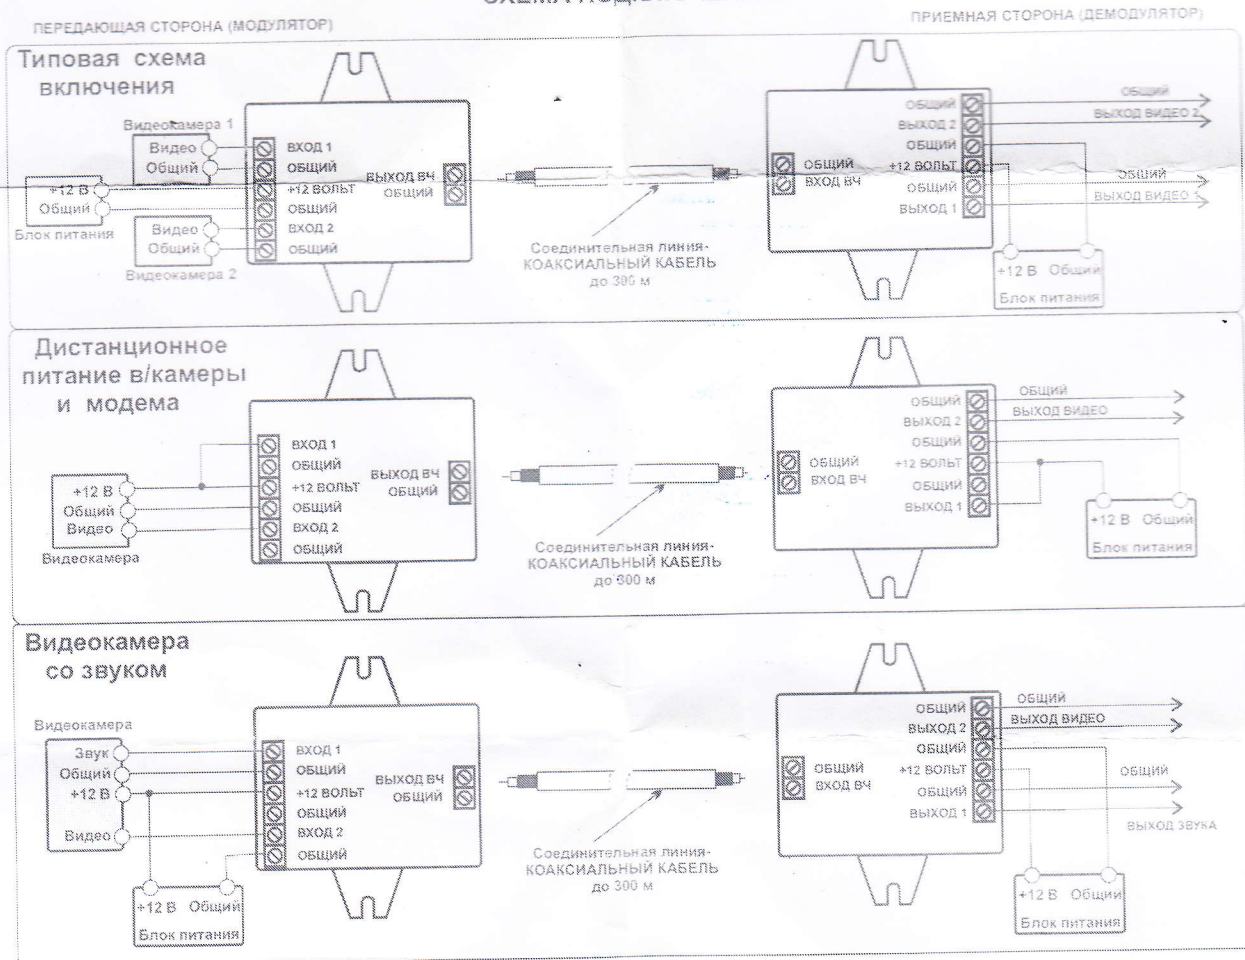

ВЧ УПЛОТНИТЕЛЬ 2 ВИДЕОСИГНАЛОВ VTU 2/1К

МОДЕМ (ВЧ-уплотнитель) VTU 2/1К- оригинальное устройство, с помощью которого можно передавать по одному коаксиальному кабелю 2 видеосигнала на дальности до 200 м в зависимости от типа кабеля. Модем VTU 2/1К удобно использовать в тех случаях, когда нет возможности проложить дополнительный кабель, а требуется передавать видеосигналы от двух видеокамер. Кроме передачи двух видеосигналов, комбинация передаваемых сигналов может быть следующей:

- низковольтное питание видеокамеры и видеосигнал,
- видеосигнал и аудиосигнал от видеокамеры.

Широкая полоса ВЧ канала модема позволяет передавать сигналы цветных видеокамер, и сигналы высокой чёткости без потерь высокочастотных составляющих на больших длинах кабельных линий. Передача видеосигнала по ВЧ с частотной модуляцией позволяет избавиться от помех, создаваемых силовыми кабелями, проложенными вдоль кабеля видеонаблюдения.

СХЕМА ПОДКЛЮЧЕНИЯ

Питание (пост.ток)	12 В/100мА
Количество каналов	2 (1 НЧ и 1 ВЧ)
Несущая ВЧ, МГц	220-280
Уровень ВЧ, дБмкВ	107
Габариты каждого блока, мм	17x47x67